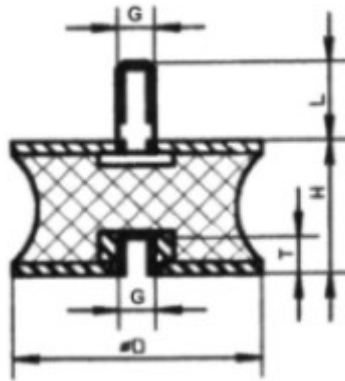

Lerch-Gummitechnik
Am Schemmelshof 23
33818 Leopoldshöhe

E-Mail: info@lerch-gummitechnik.com

Typ BT:

Durchmesser	Höhe	Gewinde x Länge	Tiefe
15	15	M5 x 10	5
18	12	M6 x 18	6
20	15	M6 x 18	6
30	20	M8 x 23	8
40	48	M8 x 23	8
50	30	M10 x 28	10
50	40	M10 x 28	10
60	50	M10 x 28	10
60	65	M10 x 28	10
75	40	M12 x 37	12