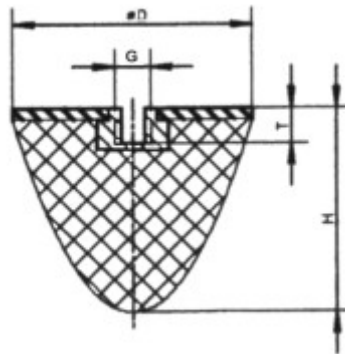

Lerch-Gummitechnik
Am Schemmelshof 23
33818 Leopoldshöhe

E-Mail: info@lerch-gummitechnik.com

Typ EP:

| Durchmesser | Höhe | Gewinde x Länge |
|-------------|------|-----------------|
| 32 | 36 | M8 x 8 |
| 50 | 58 | M10 x 10 |
| 75 | 89 | M12 x 12 |
| 95 | 83 | M16 x 16 |
| 115 | 136 | M16 x 16 |